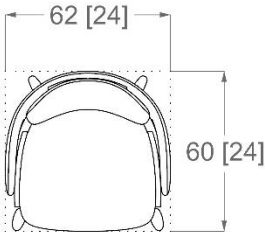

CADEIRA
CANOA COM BRAÇOS

BRETON

POR
MC+ DESIGN

Seu encosto e braços curvados, inspirado no movimento das canoas deslizando na água, envolve o usuário com conforto e suporte. A combinação entre o toque macio do tecido e a leveza das linhas em madeira cria um equilíbrio perfeito entre estética e ergonomia, transformando cada uso em uma experiência sensorial e sofisticada.

CADEIRA
CANOA COM BRAÇOS

BRETON

Cadeira Canoa com braços

CADEIRA
CANOA COM BRAÇOS

BRETON

CADEIRA
CANOA COM BRAÇOS

BRETON

 Assento e encosto em multilaminado moldado. Estrutura em madeira maciça. Medidas especiais não disponíveis.