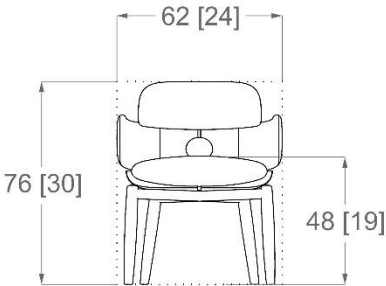

CADEIRA
CANOA COM BRAÇOS

BRETON

POR
MC+ DESIGN

Seu encosto e braços curvados, inspirado no movimento das canoas deslizando na água, envolve o usuário com conforto e suporte. A combinação entre o toque macio do tecido e a leveza das linhas em madeira cria um equilíbrio perfeito entre estética e ergonomia, transformando cada uso em uma experiência sensorial e sofisticada.

CADEIRA
CANOA COM BRAÇOS

BRETON

Cadeira Canoa com braços

CADEIRA
CANOA COM BRAÇOS

BRETON

CADEIRA
CANOA COM BRAÇOS

BRETON

 Assento e encosto em multilaminado moldado. Estrutura em madeira maciça. Medidas especiais não disponíveis.

Medidas podem apresentar leves variações. Nos reservamos o direito de efetuar essas alterações em consulta prévia.

 Seat and back in molded multi-laminate. Solid wood structure. Special measurements not available.