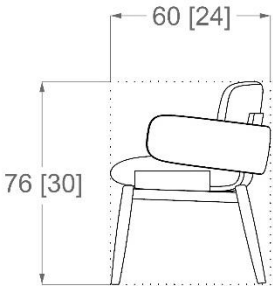

CADEIRA
CANOA COM BRAÇOS

BRETON

POR
MC+ DESIGN

Seu encosto e braços curvados, inspirado no movimento das canoas deslizando na água, envolve o usuário com conforto e suporte. A combinação entre o toque macio do tecido e a leveza das linhas em madeira cria um equilíbrio perfeito entre estética e ergonomia, transformando cada uso em uma experiência sensorial e sofisticada.

CADEIRA
CANOA COM BRAÇOS

BRETON

Cadeira Canoa com braços

CADEIRA
CANOA COM BRAÇOS

BRETON

CADEIRA
CANOA COM BRAÇOS

BRETON

 Assento e encosto em multilaminado moldado. Estrutura em madeira maciça. Medidas especiais não disponíveis.

Medidas podem apresentar leves variações. Nos reservamos o direito de efetuar essas alterações em consulta prévia.

 Seat and back in molded multi-laminate. Solid wood structure. Special measurements not available.